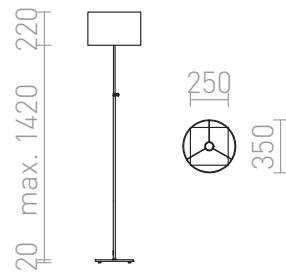

EDIKA DE PE

Candeeiro de pé em níquel com perna telescópica e abajur têxtil com casquilho E27.

Preço recomendado EUR incluindo IVA

R12666

EDIKA de pé castanho níquel mate 230V E27
42W

198,00

 3D model

 manual