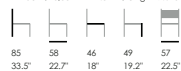

CD.2517 - Tágada

1 x box / 0,35 m² - 12,52H¹ / 8 kg - 17,6 lb