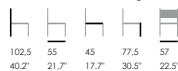

BA.2520 - Tágada EST BAR

1 x box / 0,40 m² - 13,9 H¹ / 9 kg - 19,8 lb

tágada cb

tágada

tágada by Gian Luca Tonelli & Danide Carlesi