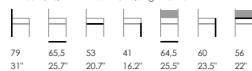

MP.2519 - Tágada Mass

1 x box / 0,47 m² - 16,6 H¹ / 10,5 kg - 23,1 lb