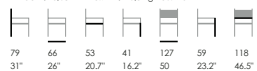

CO.2522 - Tágada Mass Double

1 x box / 0,68 m² - 23,9 H¹ / 16,5 kg - 36,4 lb