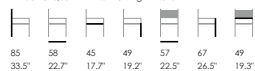

CO.2518 - Tágada CB

1 x box / 0,35 m² - 12,5 H¹ / 9 kg - 19,8 lb