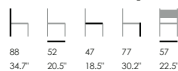

BA.2521 - Tágada BAR

1 x box / 0,40 m² - 13,9 H¹ / 7 kg - 15,4 lb