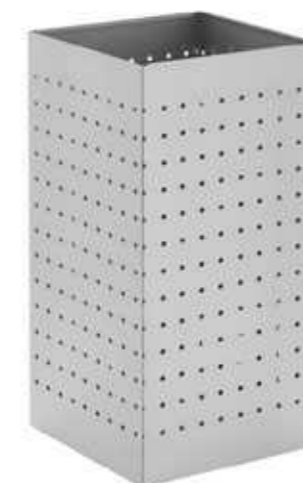

480/6 i

480/7 P

480/7 i

Porta Guarda-chuvas com aba superior
Altura 465 x ø260 mm

P pintura epoxy
cores sob consulta

i aço inox
escovado ou brilhante

A altura x **L** largura x **F** frente
medidas em milímetros (mm)