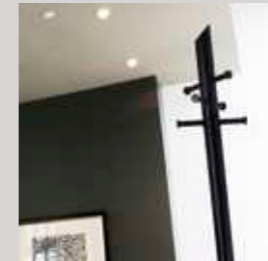

90
BENGALEIROS