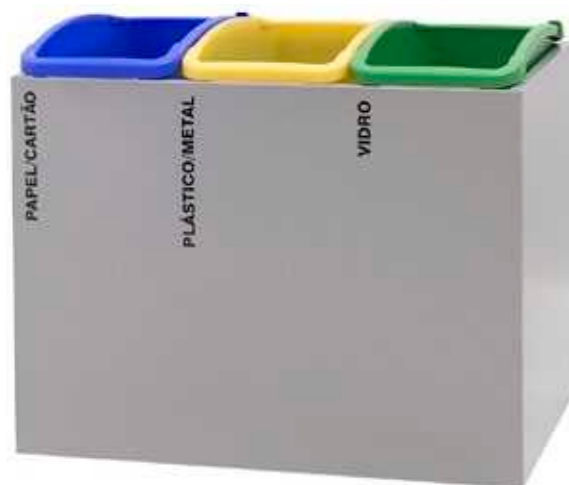

pintura epoxy
cores sob consulta

aço inox
escovado ou brilhante

A altura x L largura x F frente
medidas em milímetros (mm)

pintura epoxy
cores sob consulta

aço inox
escovado ou brilhante

A altura x L largura x F frente
medidas em milímetros (mm)

ECO 5

Ecoponto de 3 unidades de reciclagem com tampa e pedal em chapa de aço com pintura epoxy a qualquer cor
A 600 x L 470 x F 360 mm | contentor 500 x ø340 mm

ECO 6 XL P

Ecoponto de 3 unidades de reciclagem
A 530 x L 380 x F 655 mm

Ecoponto de 3 unidades de reciclagem
A 415 x L 245 x F 465 mm