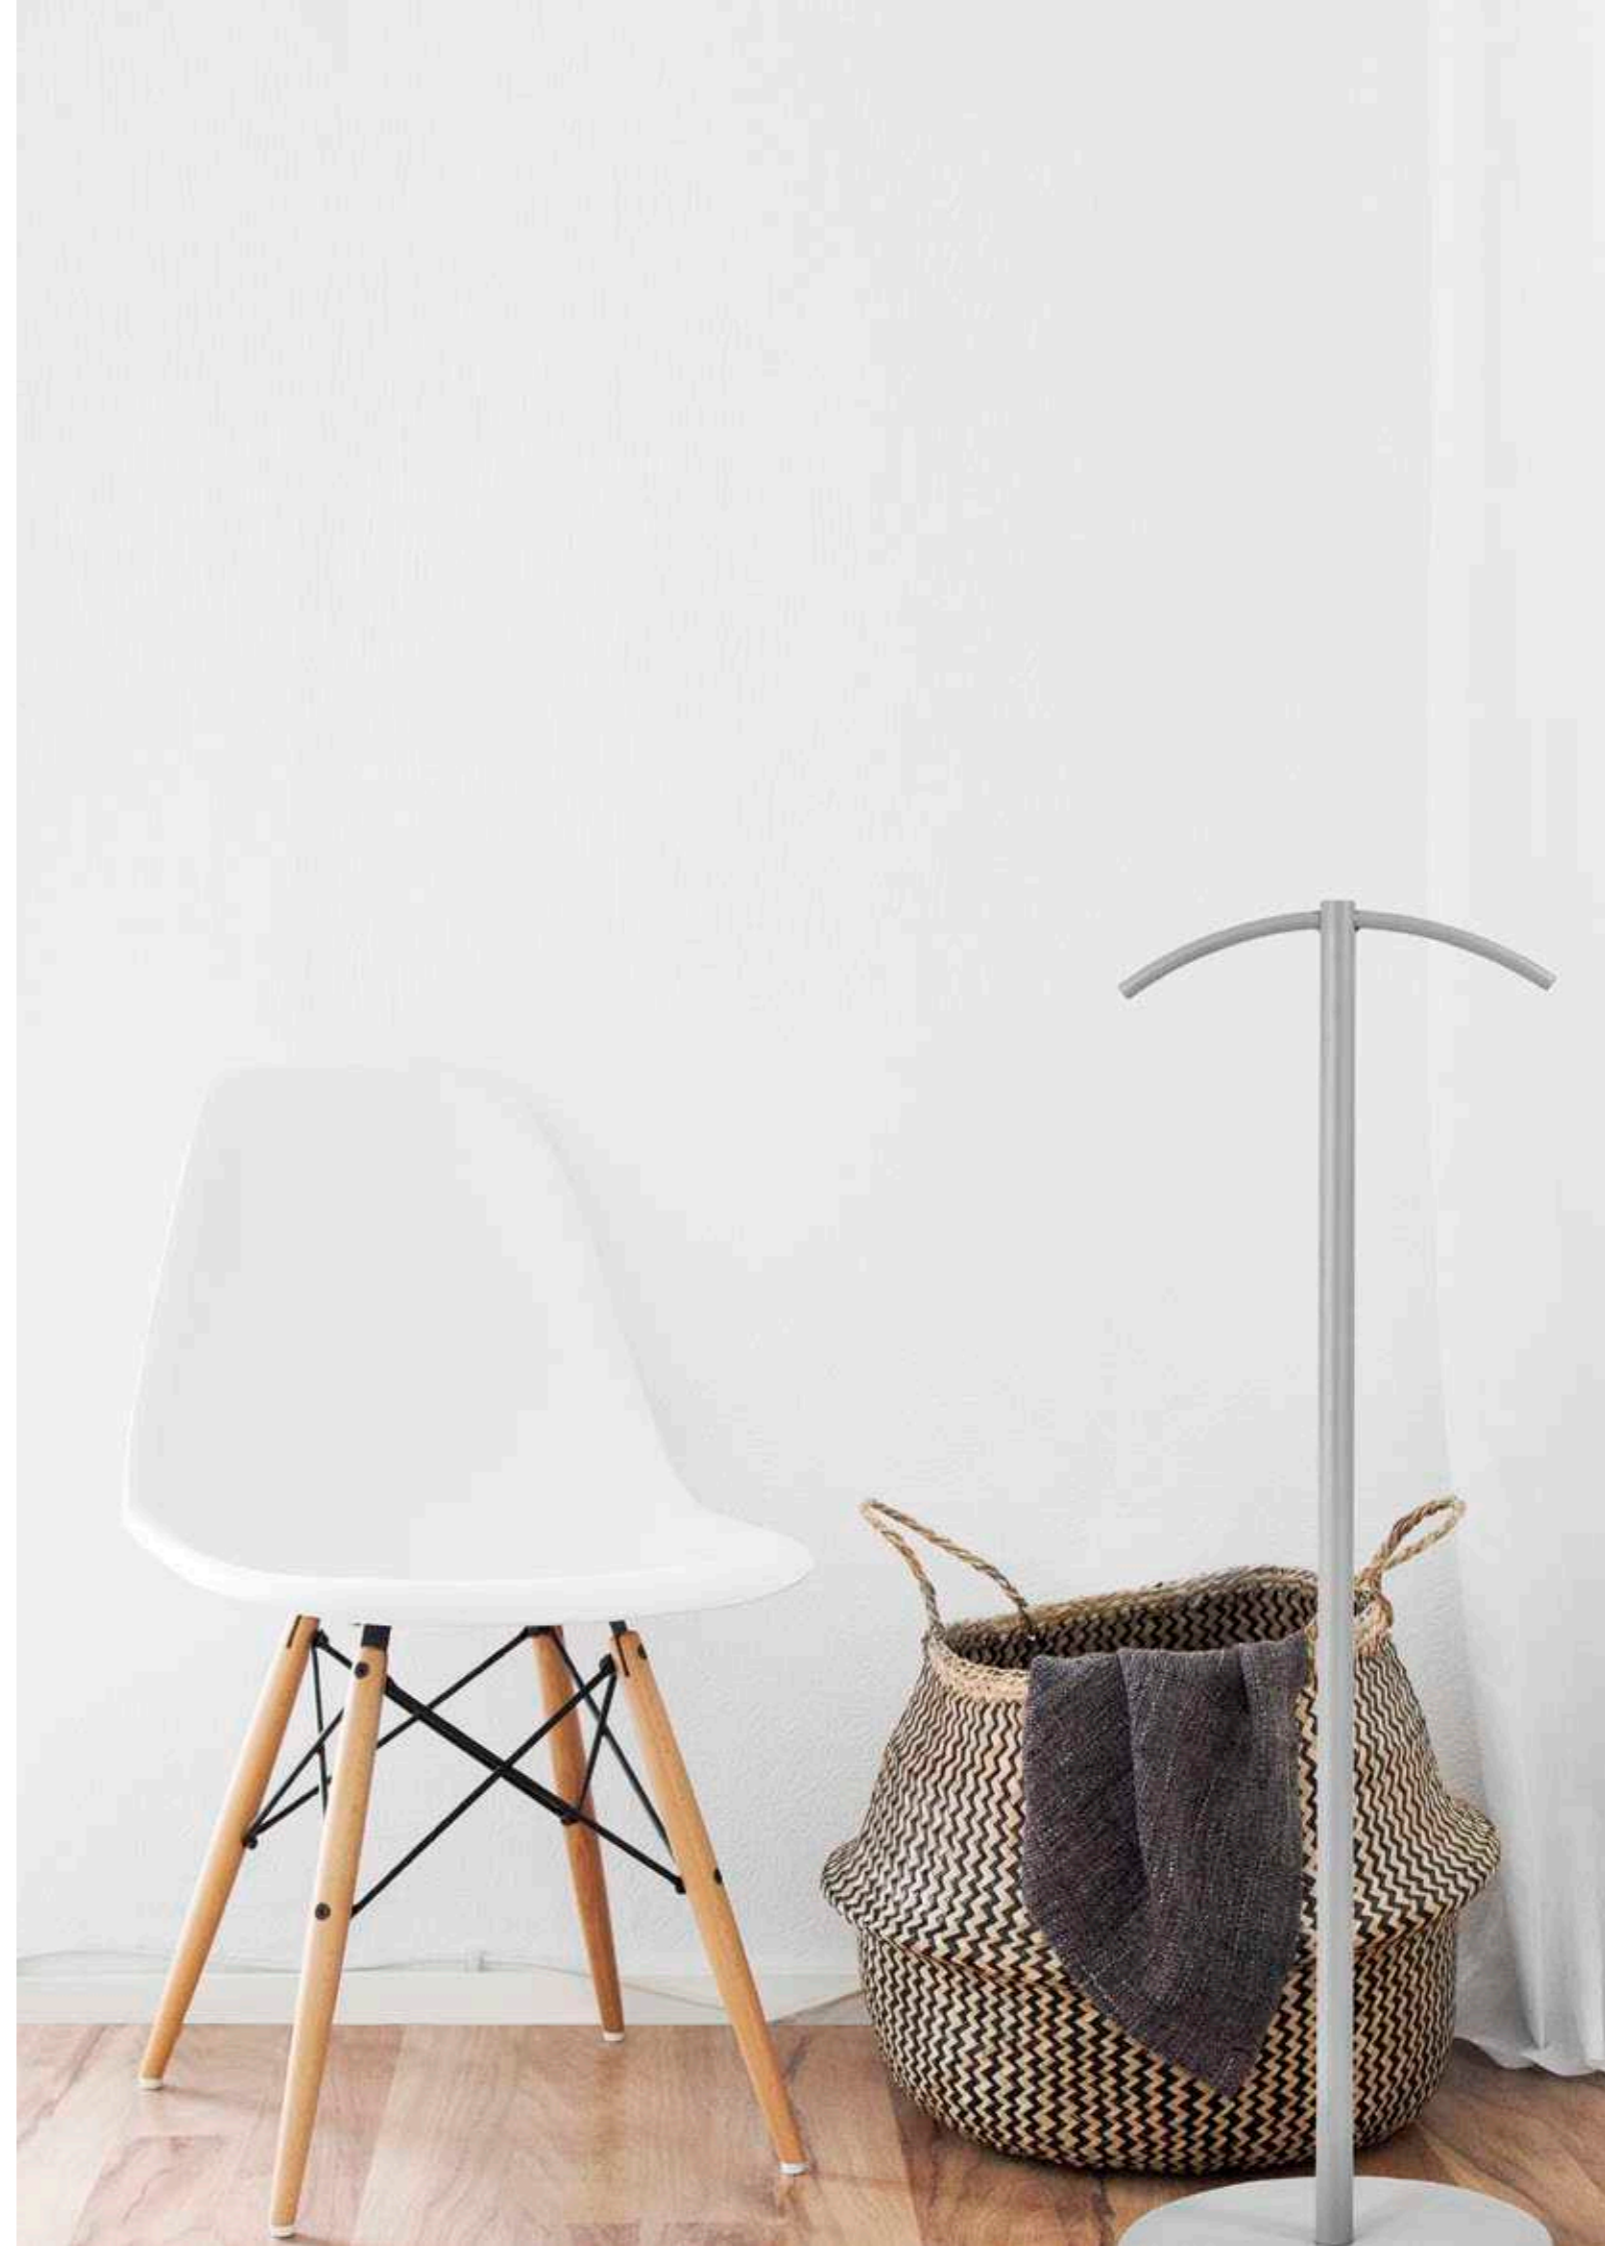

BENGALEIROS

Altura x Ø Diâmetro
medidas em milímetros (mm)

17/20 P
aço com pintura epoxy
a qualquer cor

17/21 i
aço inox escovado

17/21 P
aço com pintura epoxy a qualquer cor

Bengaleiro
Altura 1700 x Ø350 mm