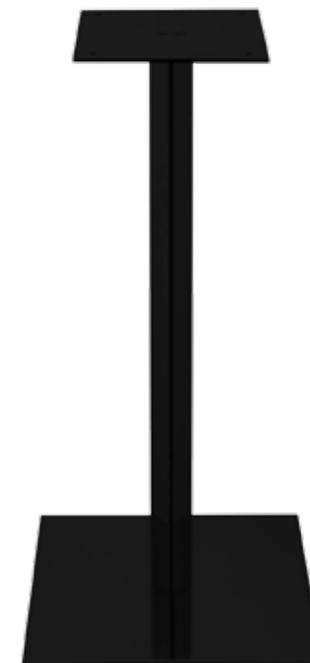

ESTRUTURAS DE MESA

MQ 400 P · MQ 450 P · MQ 500 P

MQ 400 i · MQ 450 i · MQ 500 i

MAR 400 P · MAQ 400 P

MAR 400 i · MAQ 400 i

Estruturas de mesa com base quadrada totalmente construídas em aço
Altura 720 mm