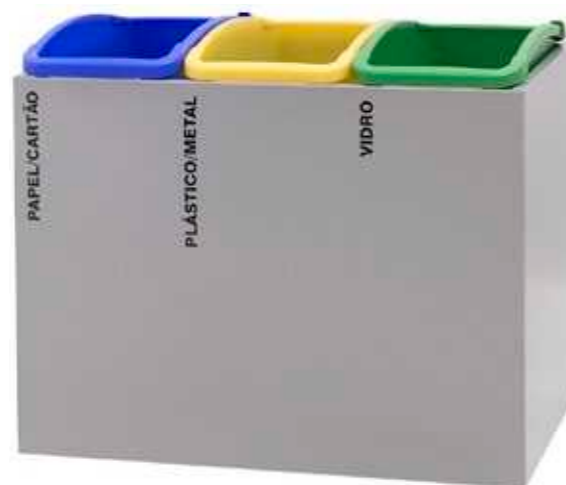

pintura epoxy
cores sob consulta

aço inox
escovado ou brilhante

A altura x L largura x F frente
medidas em milímetros (mm)

pintura epoxy
cores sob consulta

aço inox
escovado ou brilhante

A altura x L largura x F frente
medidas em milímetros (mm)

ECO 5

Ecoponto de 3 unidades de reciclagem com tampa e pedal em chapa de aço com pintura epoxy a qualquer cor
A 600 x L 470 x F 360 mm | contentor 500 x ø340 mm

ECO 6 XL i

Ecoponto de 3 unidades de reciclagem
A 530 x L 380 x F 655 mm

Ecoponto de 3 unidades de reciclagem
A 415 x L 245 x F 465 mm