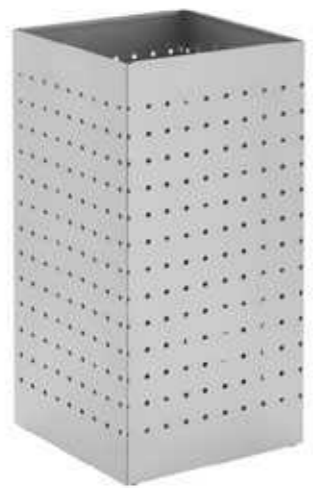

PAPELEIRAS

pintura epoxy
cores sob consulta

aço inox
escovado ou brilhante

A altura x L largura x F frente
medidas em milímetros (mm)

0/50 P i

Papeleira quadrada
A 485 x L 245 x F 245 mm

PAPELEIRAS

pintura epoxy
cores sob consulta

aço inox
escovado ou brilhante

A altura x L largura x F frente
medidas em milímetros (mm)

Papeleira quadrada
A 620 x L 250 x F 250 mm

Papeleira mural
A 600 x L 300 x F 230 mm