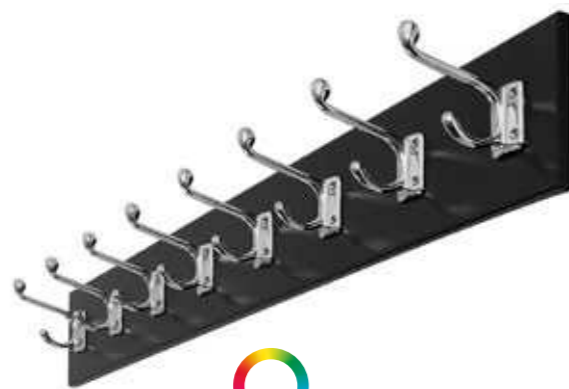

17/10 P
8 ganchos duplos em aço
com pintura epoxy a qualquer cor
A 100 x L 125 x F 1000 mm

A altura x L largura x F frente
medidas em milímetros (mm)