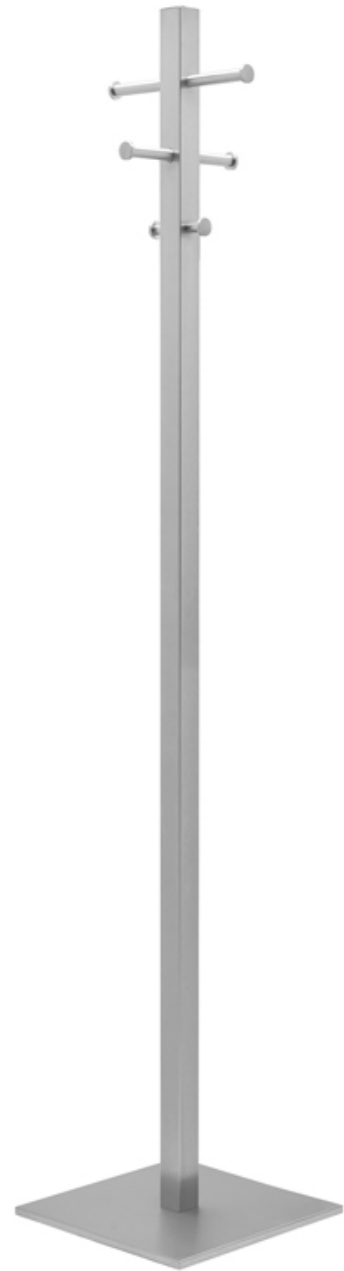

Altura x Base
medidas em milímetros (mm)

Bengaleiro
Altura 1700 x 330 x 330 mm