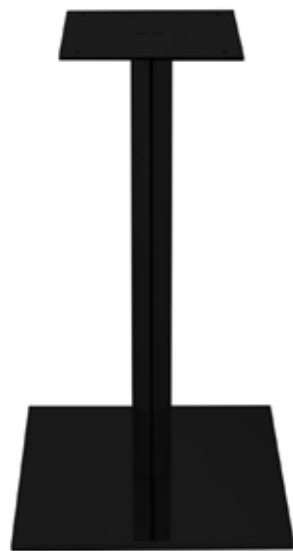

MQ 400 P · MQ 450 P · MQ 500 P