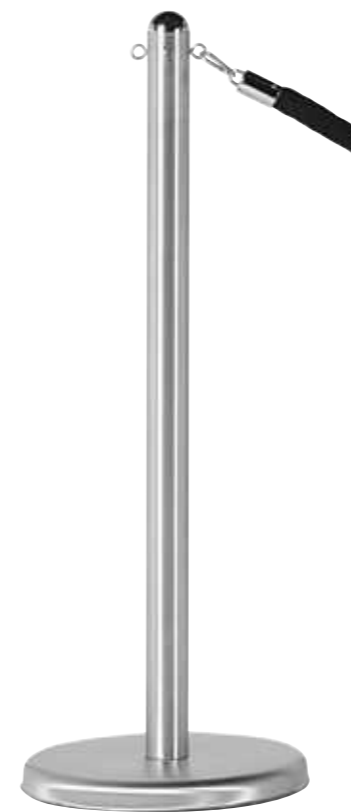

Comprimento x Ø Diâmetro
medidas em milímetros (mm)

pintura epoxy
cores sob consulta

aço inox
escovado ou brilhante

Altura x Ø Diâmetro
medidas em milímetros (mm)

970/1 i

Cordão para divisão de espaços
Comprimento 2000 x Ø25 mm

Coluna para divisão de espaços
"sistema de cordão suspenso"
Altura 970 x Ø340 mm base

Coluna para divisão de espaços
"sistema de cordão suspenso"
Altura 1000 x Ø320 mm base