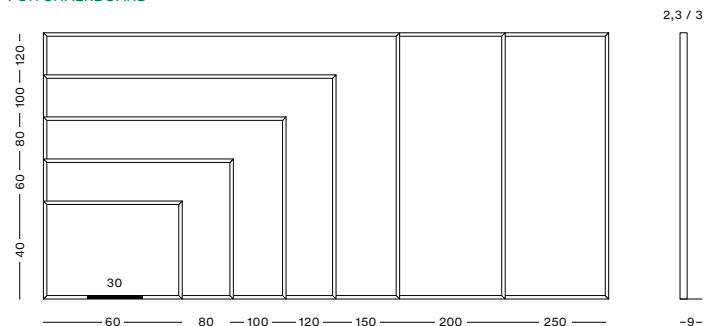

FOR CHALKBOARD