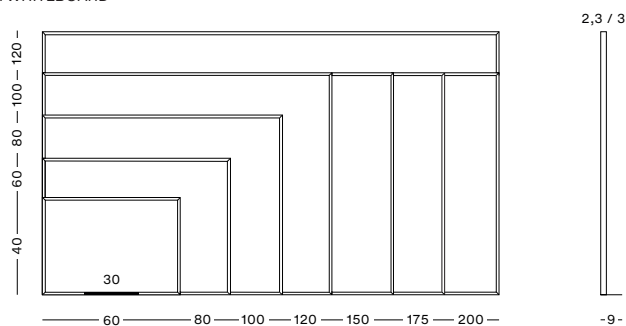

White or green drawing board, made from high quality vitrified steel for writing with dry erase markers or chalk. Framed with Slim aluminum profile available in 2 finishes (aluminum and wood), aluminum in matt silver, anthracite and white. Magnetic surface suitable for magnets. Includes 30 cm marker box.

Pizarra mural blanca o verde, fabricada en acero vitrificado de alta calidad para escritura con rotuladores de borrado en seco o tiza. Enmarcada con perfil de aluminio Slim disponible en 2 acabados (aluminio y madera), la de aluminio en plata mate, antracita y blanco. Superficie magnética apta para imanes. Incluye cajetín reposa rotuladores de 30 cm.

Tableau mural blanc ou vert, fabriqué en acier émaillé de haute qualité pour marqueurs effaçables à sec ou craie. Encadré avec un profil en aluminium Slim disponible en 2 finitions (aluminium et bois), aluminium en argent mate, anthracite et blanc. Surface magnétique adaptée aux aimants. Comprend un auget pour marqueurs de 30 cm.

Sizes

FOR WHITEBOARD