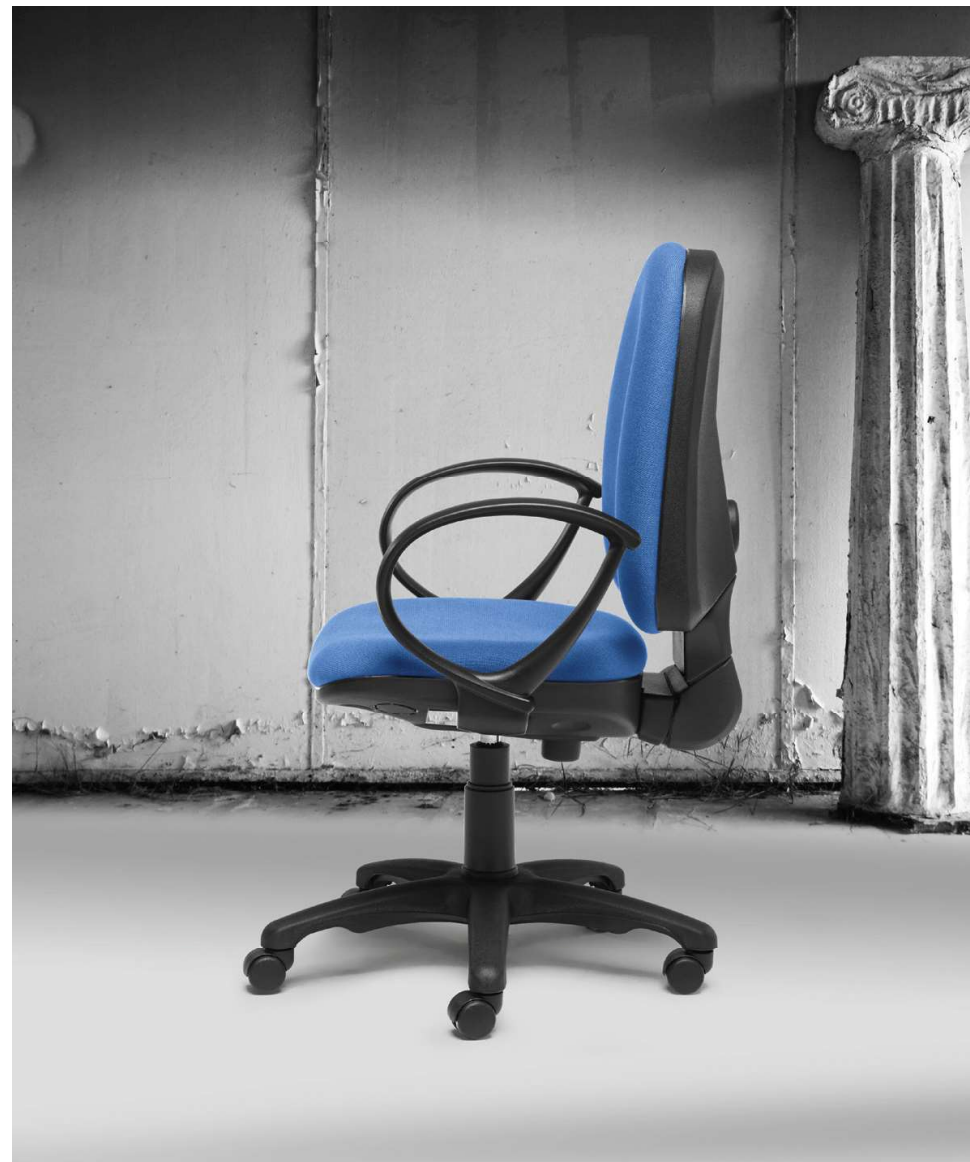

7000/700 ALITAL®

Conforto em pormenores surpreendentes. Proporciona qualidade a baixo custo, podendo ser utilizada nos mais variados ambientes.

MAE.2100.PO

MAE.1400.PO

7000/700

Costa: Alta ou média. Regulável em altura.
Espuma flexível (7000) ou espuma moldada (700).
Assento: Espuma flexível (7000) ou espuma moldada (700).
Base: Poliamida.
Mecanismo: Contacto permanente ou fixo. Regulável em altura.
Braços: Fixos. Polipropileno ou poliuretano.
Versão de Visitante: Estrutura em tubo de aço, versão trenó ou 4 pés.