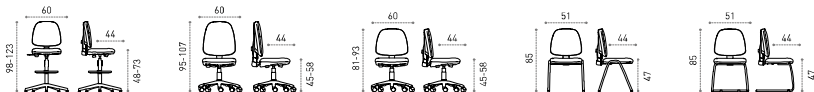

7000/700 ALITAL®

Conforto em pormenores surpreendentes. Proporciona qualidade a baixo custo, podendo ser utilizada nos mais variados ambientes.

MAE.2100.PO

MAE.1400.PO

7000/700

Costa: Alta ou média. Regulável em altura.
Espuma flexível (7000) ou espuma moldada (700).
Assento: Espuma flexível (7000) ou espuma moldada (700).
Base: Poliamida.
Mecanismo: Contacto permanente ou fixo. Regulável em altura.
Braços: Fixos. Polipropileno ou poliuretano.
Versão de Visitante: Estrutura em tubo de aço, versão trenó ou 4 pés.